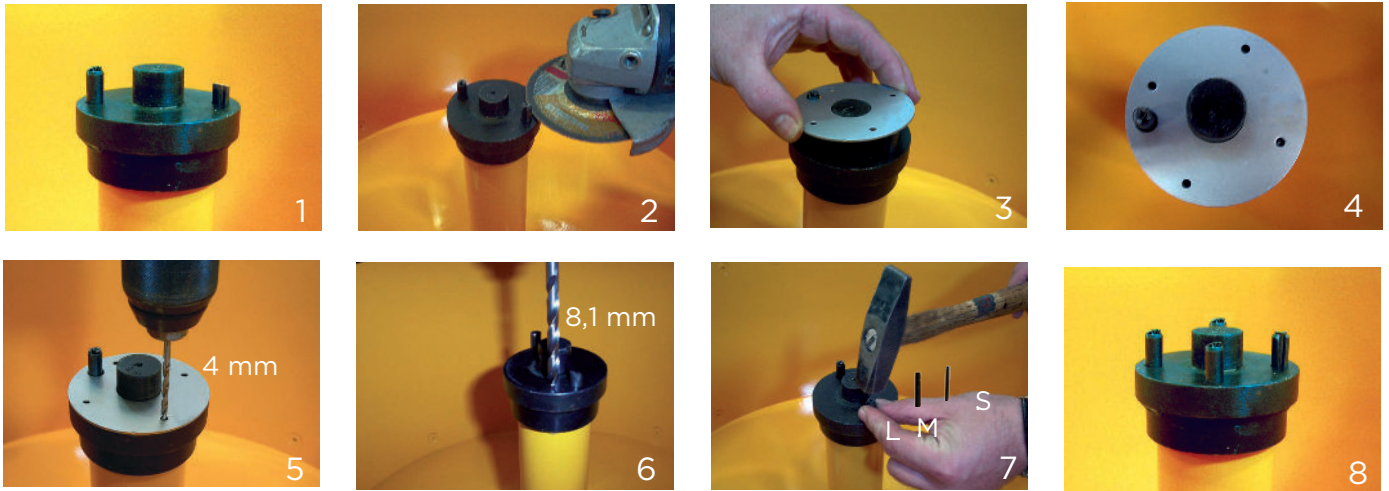

# GUIDE

**L** 8 x 30mm  
**M** 5 x 30 mm  
**S** 3 x 30 mm

**SALES / ADMIN**  
FABRIKSPARKEN 13 DK-2600 GLOSTRUP  
+45 36 72 75 00 SALES@SOROTO.DK

**PRODUCTION / WAREHOUSE**  
FABRIKSPARKEN 11 DK-2600 GLOSTRUP  
+45 36 72 78 00 TEKNIK@SOROTO.DK