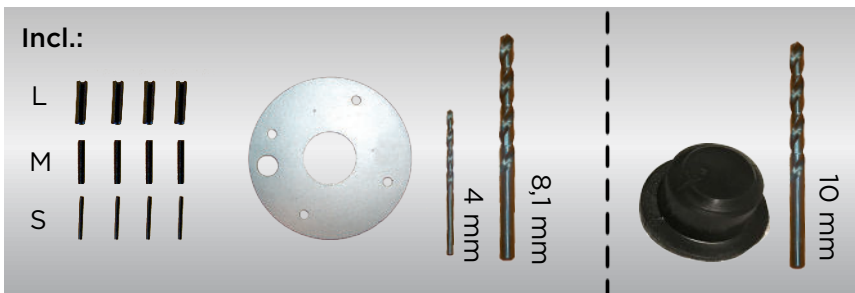

# GUIDE

**L** 8 x 30mm  
**M** 5 x 30 mm  
**S** 3 x 30 mm

**SALES / ADMIN**  
FABRIKSPARKEN 13 DK-2600 GLOSTRUP  
+45 36 72 75 00 SALES@SOROTO.DK

**PRODUCTION / WAREHOUSE**  
FABRIKSPARKEN 11 DK-2600 GLOSTRUP  
+45 36 72 78 00 TEKNIK@SOROTO.DK